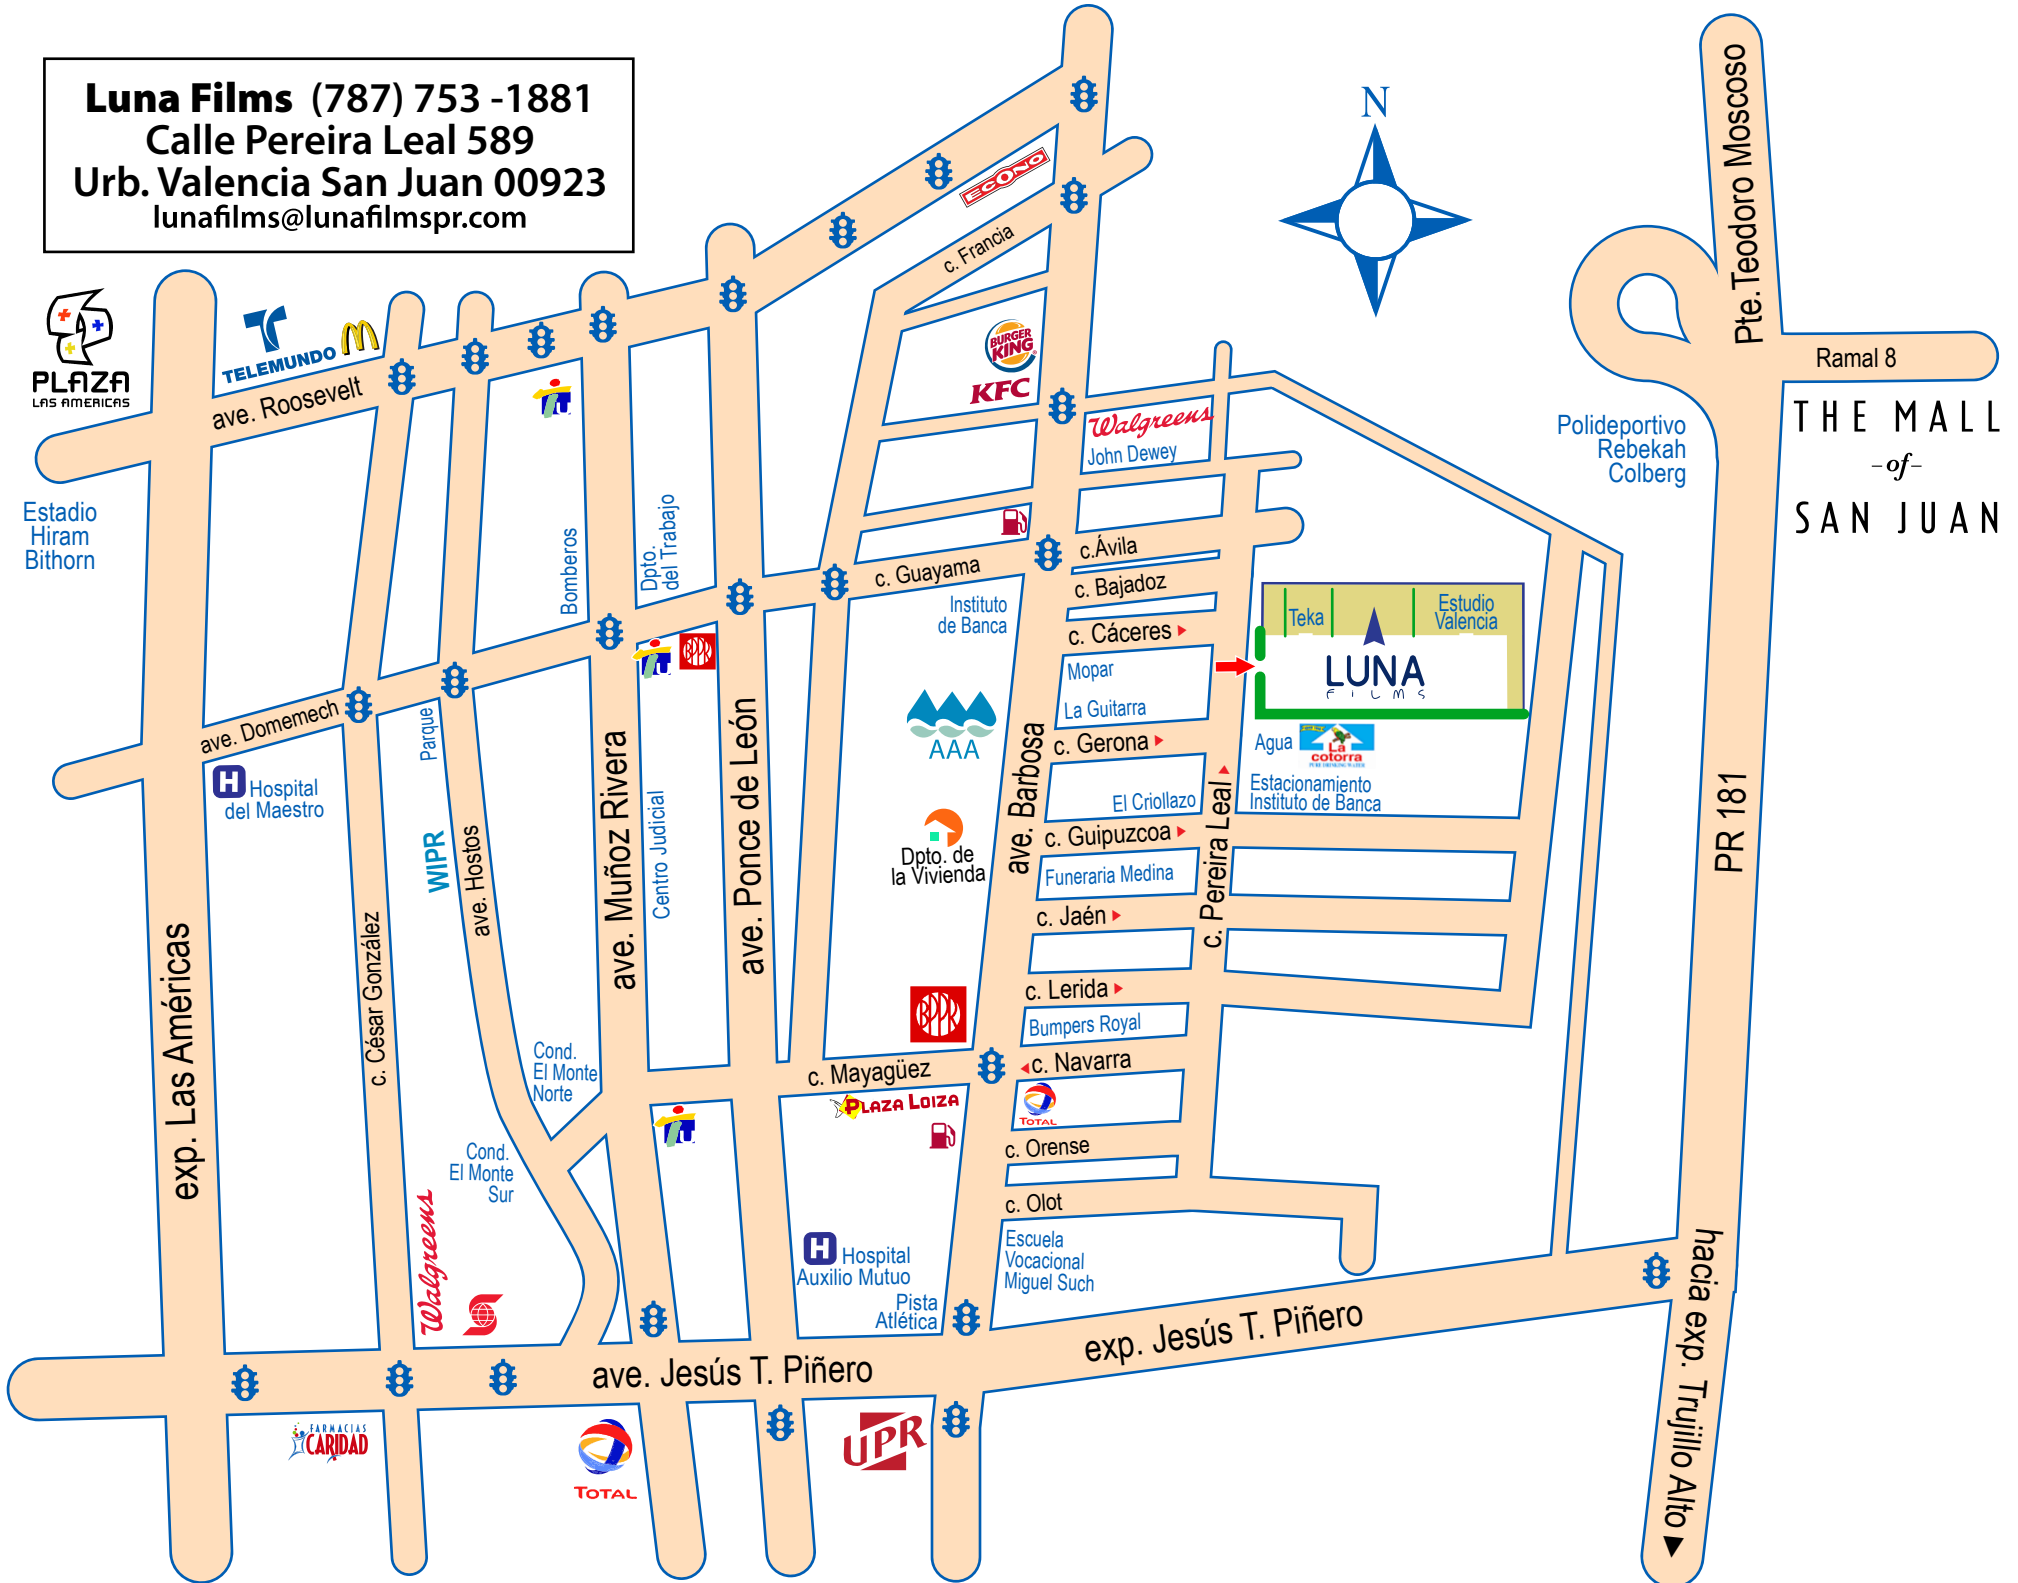

Luna Films (787) 753 -1881
Calle Pereira Leal 589
Urb. Valencia San Juan 00923
 lunafilms@lunafilmspr.com

Estadio Hiram Bithorn

ave. Roosevelt

Bomberos

Dpto. del Trabajo

c. Francia

c. Guayama

Instituto de Banca

c. Olot

Escuela Vocacional Miguel Such

c. Mayagüez

Hospital Auxilio Mutuo

Pista Atlética

Agua La Cotorra

Estacionamiento Instituto de Banca

Polideportivo Rebekah Colberg

THE MALL
-of-
SAN JUAN

Pte. Teodoro Moscoso

Ramal 8

PR 181

hacia exp. Trujillo Alto

exp. Las Américas

ave. Domenech

Hospital del Maestro

c. César González

Parque WIPR

ave. Hostos

Cond. El Monte Sur

Cond. El Monte Norte

ave. Muñoz Rivera

Centro Judicial

ave. Ponce de León